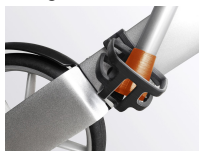

Let's Go Out

Outdoor rollator

Noir/argent Art. No. TC-0120

Rouge Art. No. TC-0130

TRUST
CARE

Le Rollator Let's Go Outdoor est léger et stable. Il ne pèse que 6,4 kg et n'a que 58 cm de largeur. Il peut être facilement replié. Les roues avant permettent de tourner et de surmonter facilement les trottoirs.

Le Let's Go Outdoor a des garde-boue sur les roues arrière et une suspension à ressort intégrée qui rend la marche confortable. Les poignées en caoutchouc sont de forme ergonomique et peuvent être réglées en hauteur de 78 à 96 pour s'adapter aux différents utilisateurs.

Inclus:

Sac Art. No. TC-0121

Sangle dorsale Art. No. TC-0123

Porte canne Art. No. TC-0126

Optional:

Tablette Art. No. TC-0122

Sac de voyage Art. No. TC-0155

Spécifications techniques: